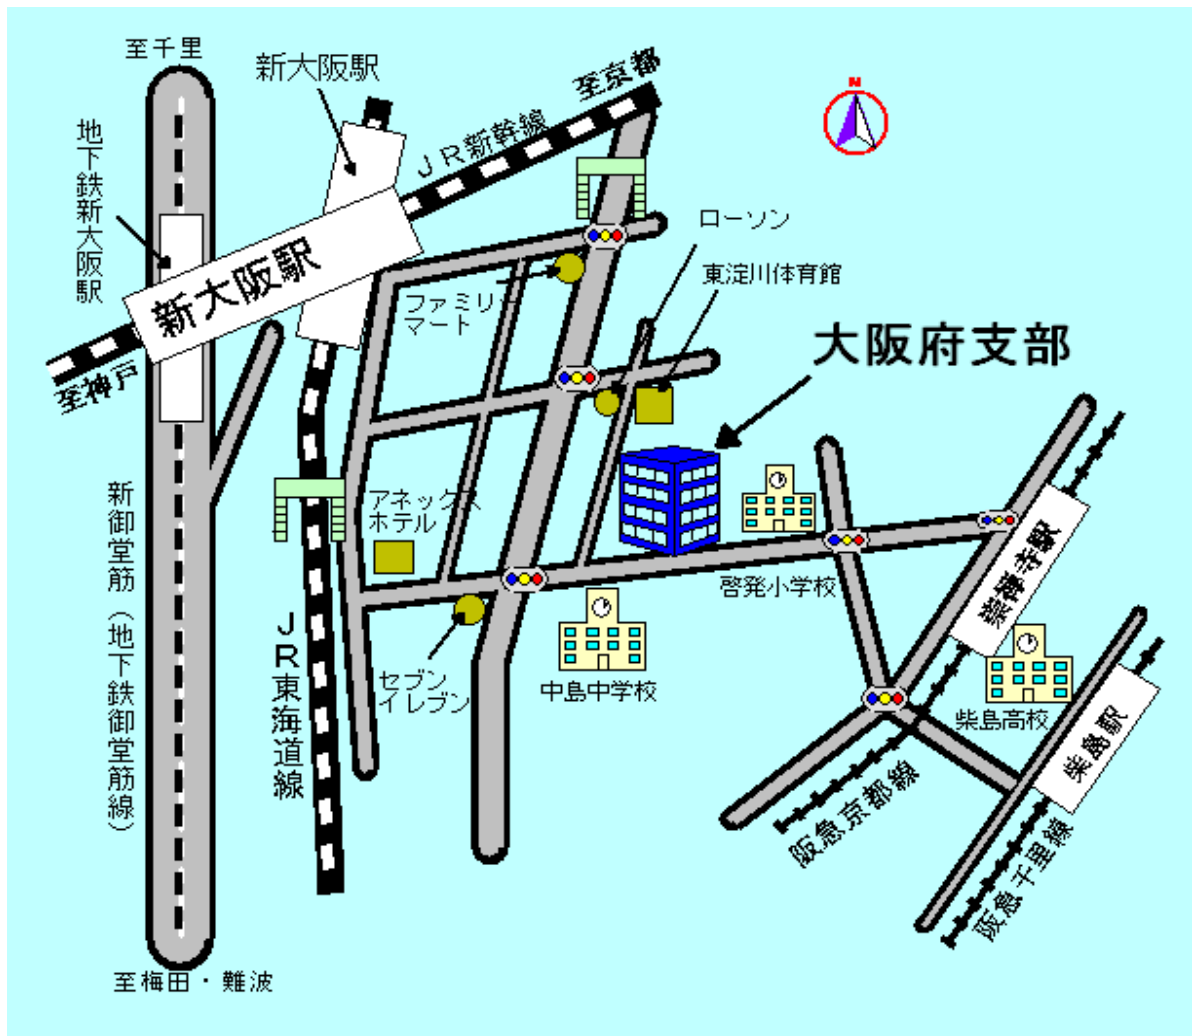

公益財団法人富士社会教育センター
関西事務所のご案内

交通のご案内

- ◆JR 京都線（東海道本線）「新大阪駅」より徒歩約8分。
（新大阪駅東口を出て左へ。ファミリーマートを右折し、二つ目の信号を左。）

〒533-0033

大阪市東淀川区東中島4-2-27 ゼンセン関西会館1階

電話 06-6323-2126 FAX 06-6323-2129