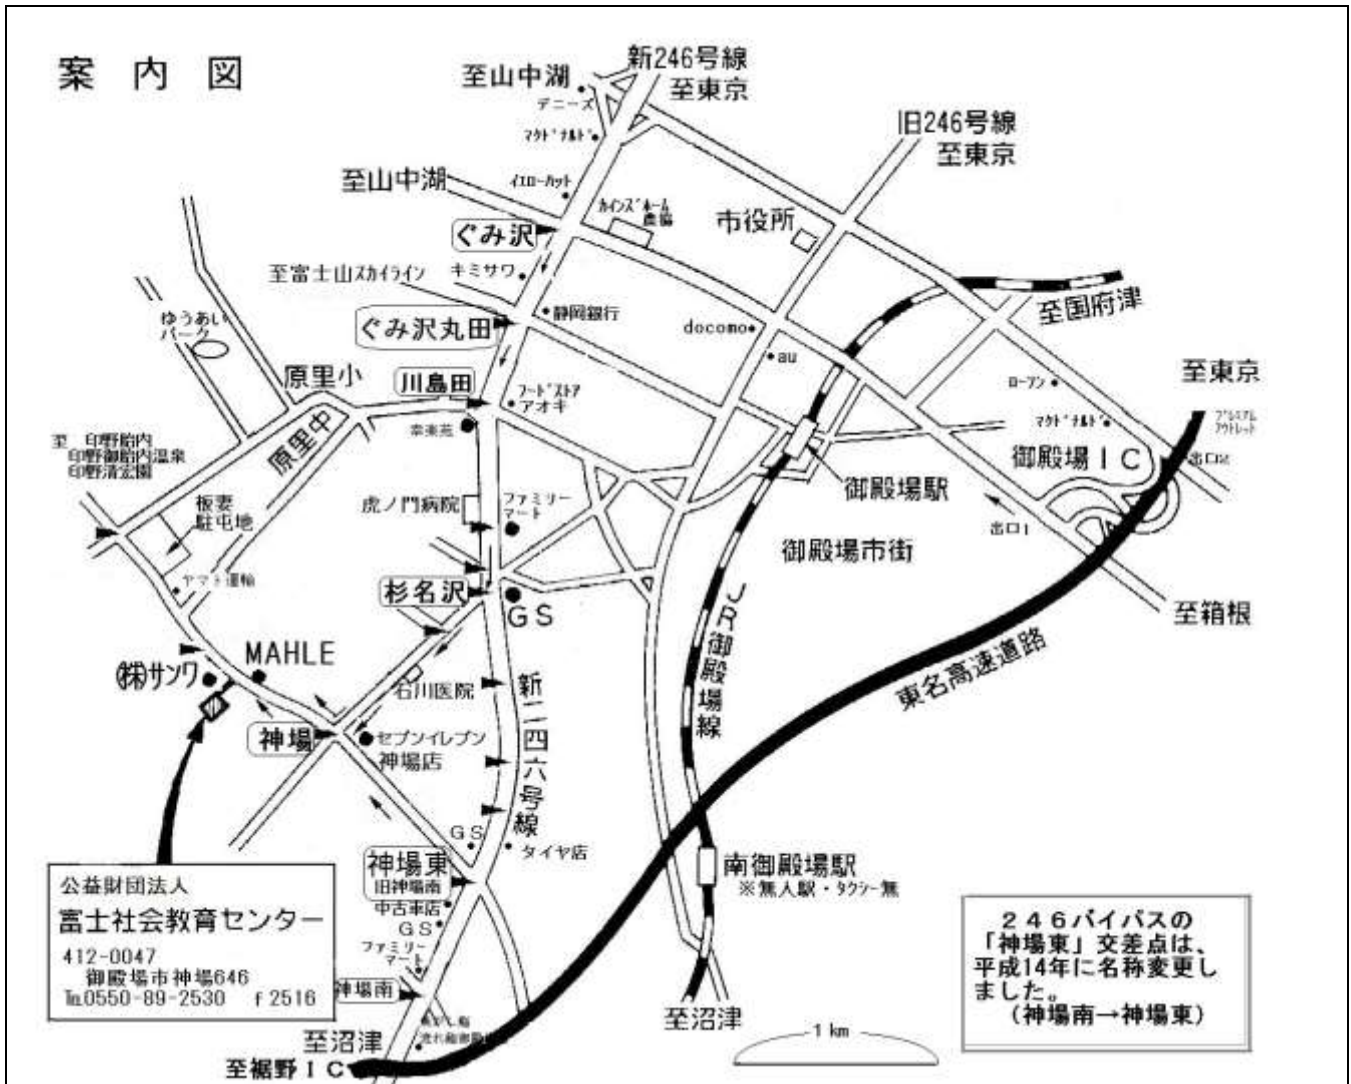

公益財団法人富士社会教育センター 本部・中央教育センター

公益財団法人
富士社会教育センター
412-0047
御殿場市神場646
TEL 0550-89-2530 F 2516

246バイパスの
「神場東」交差点は、
平成14年に名称変更し
ました。
(神場南→神場東)

- JR (下り) : 東海道線・国府津駅より御殿場線へお乗換え、御殿場駅下車
- JR (上り) : 東海道線・沼津駅より御殿場線へお乗換え、御殿場駅下車
- 小田急線 : 新松田駅より御殿場線・松田駅へお乗換え (徒歩連絡1分)、御殿場駅下車
いずれも、御殿場駅よりタクシーをご利用ください。(約10分)

新宿～御殿場間の特急「あさぎり号」は平成24年3月17日よりダイヤ改正し、以下の通りです。

下り	新宿発	御殿場着	上り	御殿場発	新宿着
1号	6:45	8:18	2号	9:00	10:39
3号	10:50	12:26	4号	13:00	14:39
11号★	12:50	14:29	12号★	16:00	17:39
5号	14:50	16:24	6号	17:55	19:34◆

★は土日祝日のみ運転
◆土日祝日は
19:29新宿着

- 新 幹 線 : 三島駅下車「北口(新幹線口)」よりタクシー利用 (約45分)
- JR 東名バス : 御殿場 I.C 下車、タクシー利用 (約15分)
- 小田急高速バス : 御殿場駅下車「富士山口」よりタクシー利用 (約10分)
- ◆ お車 : 御殿場インター「出口1」を右折、約3キロ先の246バイパス「ぐみ沢」交差点を左折、約2キロ先の「杉名沢」交差点を右折 (道路は右斜めの形状)、1キロ先の「神場」交差点を右折、
「神場」交差点から300メートル、左側にございます。
道路から建物は見えませんので、白い門の中を、お車でそのままお入り下さい。