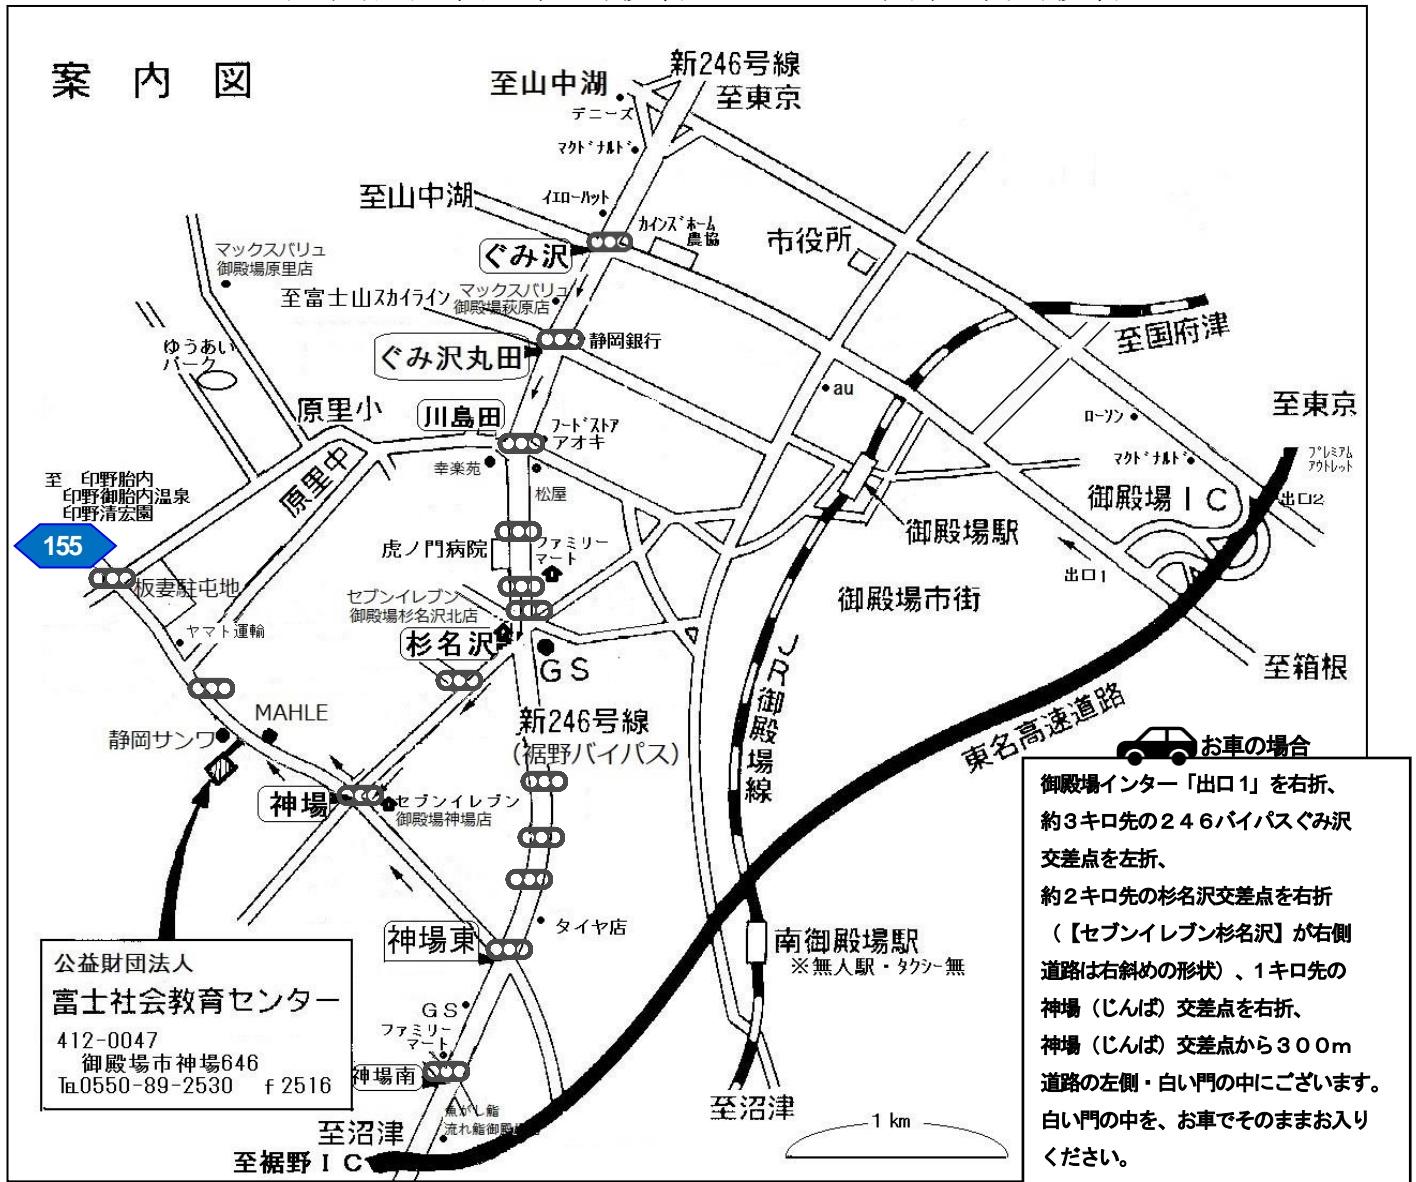

案内図

- J R（下り）：東海道線・国府津駅より御殿場線へお乗換え、御殿場駅下車
 - J R（上り）：東海道線・沼津駅より御殿場線へお乗換え、御殿場駅下車
 - 小田急線：新松田駅より御殿場線・松田駅へお乗換え（徒歩連絡1分）、御殿場駅下車
- いずれも、御殿場駅「富士山口」よりタクシー※をご利用ください。（約10分）

新宿～御殿場間の特急「あさぎり号」は平成30年3月17日より以下の通りダイヤ改正し、「ふじさん号」となります。

下り	新宿発	御殿場着	上り	御殿場発	新宿着
1号	6:40	8:13	2号	8:48	10:27
11号★	8:40	10:18	4号	12:48	14:27
3号	10:40	12:24	12号★	16:46	18:27
5号	14:40	16:21	6号	18:47	20:20◆

★は土日祝日のみ運転

◆土日祝日は20:26新宿着

- 新 幹 線：三島駅下車「北口（新幹線口）」よりタクシー※利用（約45分）
- J R 東 名 バ ス：御殿場 I.C 下車、タクシー※利用（約15分）
- 高 速 バ ス：御殿場駅下車、御殿場駅よりタクシー※利用（約10分）
- お車の場合 🚗：御殿場 I.C から約15分、裾野 I.C から約15分

※御殿場駅から 🚌【富士急行】路線バス数本のみ
神場入口の停留所から徒歩3分（詳細はお問合せを）

御殿場駅④のりば 8:50→神場入口（240円）9:00
御殿場駅④のりば 12:10→神場入口（280円）12:35、等